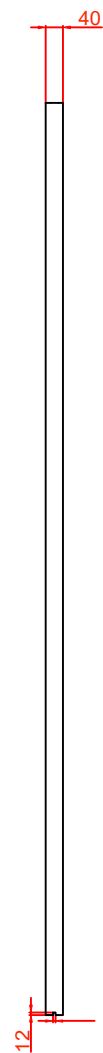

Mogą ulec zmianie bez powiadomienia - subject to change without notice!

Opis:	Drzwi przesuwne		
Description:	Sliding door		
Model:	Double-Finka - standard	CAD-scale:	1:1
model:		Date:	1/3/2021
		E-mail: support@renodoors.eu	
		Web: www.renodoors.eu	

Mogą ulec zmianie bez powiadomienia - subject to change without notice!

Opis:	Drzwi przesuwne		
Description:	Sliding door		
Model:	Double-Finka - narrow	CAD-scale:	1:1
model:		Date:	1/3/2021
			E-mail: support@renodoors.eu Web: www.renodoors.eu