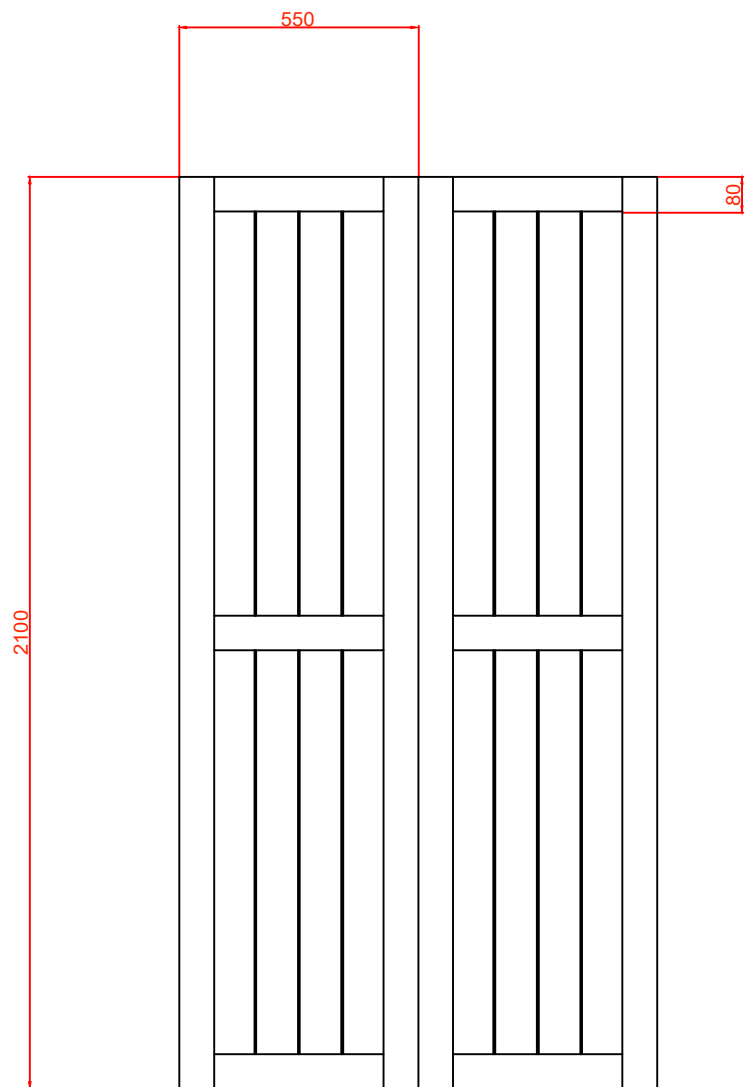

Mogą ulec zmianie bez powiadomienia - subject to change without notice!

Opis:	Drzwi przesuwne		
Description:	Sliding door		
Model:	Double-Finka - standard	CAD-scale:	1:1
model:		Date:	1/3/2021
		E-mail: support@renodoors.eu	
		Web: www.renodoors.eu	

Mogą ulec zmianie bez powiadomienia - subject to change without notice!

Opis:	Drzwi przesuwne		
Description:	Sliding door		
Model:	Double-Finka - narrow	CAD-scale:	1:1
model:		Date:	1/3/2021
			E-mail: support@renodoors.eu Web: www.renodoors.eu