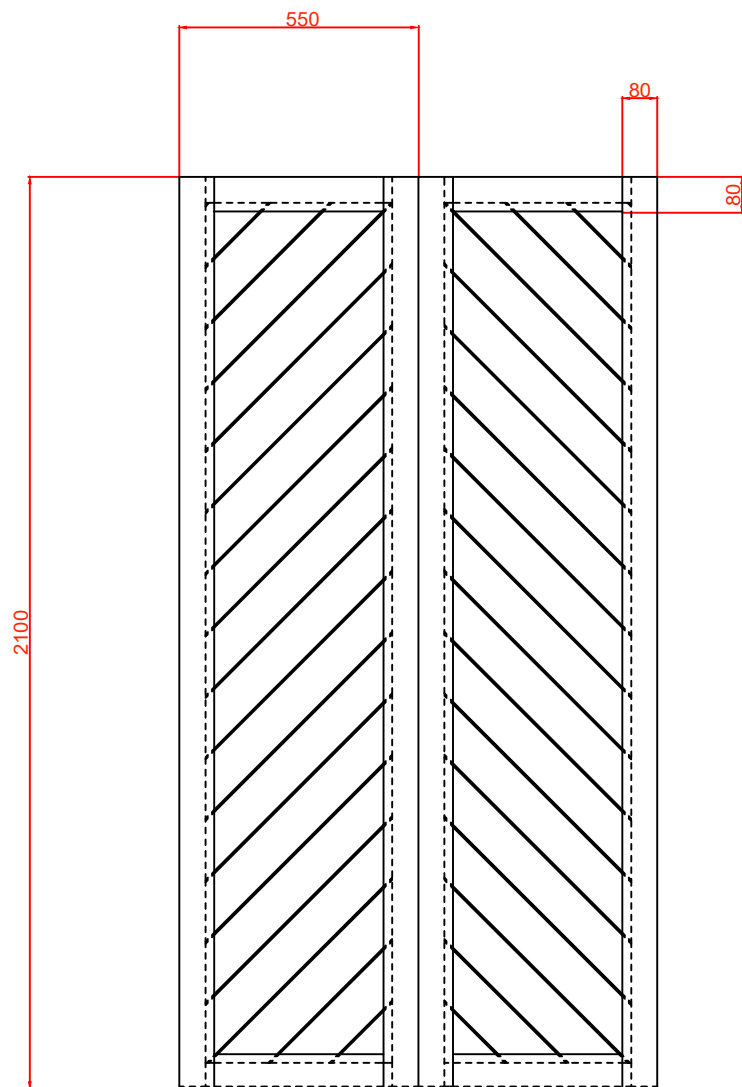

Mogą ulec zmianie bez powiadomienia - subject to change without notice!

Opis:	Drzwi przesuwne		
Description:	Sliding door		
Model:	Double-Skole - standard	CAD-scale:	1:1
model:		Date:	1/3/2021

E-mail: support@renodoors.eu
Web: www.renodoors.eu

Mogą ulec zmianie bez powiadomienia - subject to change without notice!

Reno

Opis:	Drzwi przesuwne		
Description:	Sliding door		
Model:	Double-Skole - narrow	CAD-scale:	1:1
model:		Data:	1/3/2021
		E-mail: support@renodoors.eu	
		Web: www.renodoors.eu	