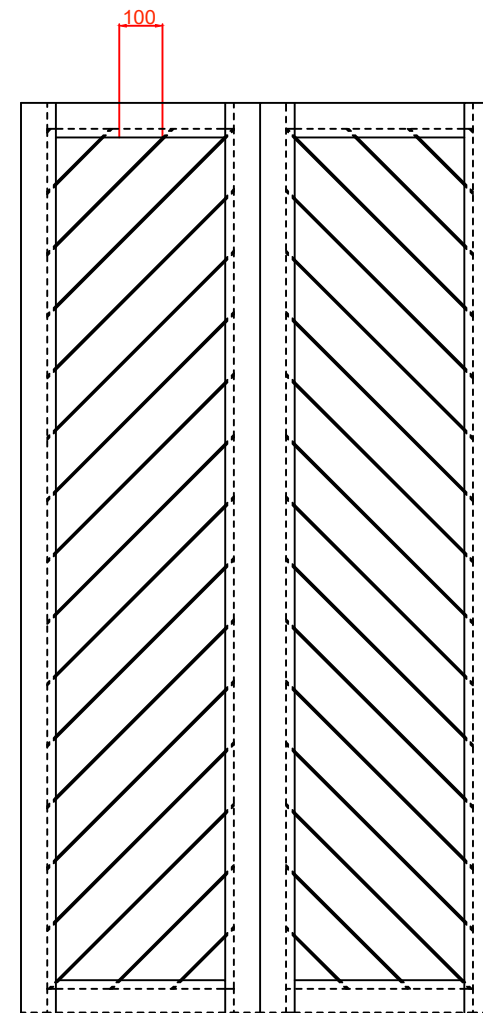

Mogą ulec zmianie bez powiadomienia - subject to change without notice!

Opis:	Drzwi przesuwne		
Description:	Sliding door		
Model:	Double-Skole - standard	CAD-scale:	1:1
model:		Date:	1/3/2021

E-mail: support@renodoors.eu
Web: www.renodoors.eu

Mogą ulec zmianie bez powiadomienia - subject to change without notice!

Reno

Opis:	Drzwi przesuwne		
Description:	Sliding door		
Model:	Double-Skole - narrow	CAD-scale:	1:1
model:		Data:	1/3/2021
		E-mail: support@renodoors.eu	
		Web: www.renodoors.eu	