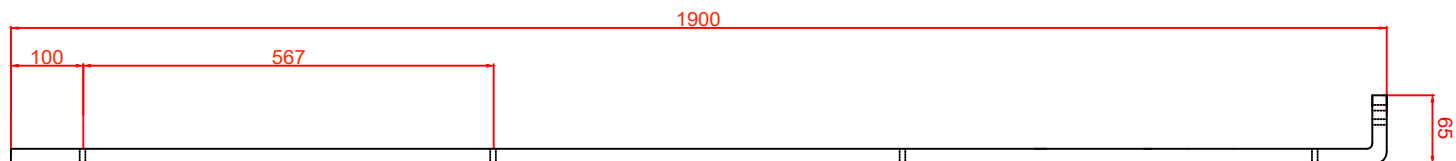

Mogą ulec zmianie bez powiadomienia - subject to change without notice!

Opis:			
Description:	Track L hole position overview		
Model:	N/A	CAD-scale: 1:4	Data: 1/3/2021
model:			date:

E-mail: support@renodoors.eu  
Web: www.renodoors.eu

Mogą ulec zmianie bez powiadomienia - subject to change without notice!

Opis:	Track L		
Description:			
Model:	N/A	CAD-scale:	Data:
model:			date: 1/3/2021

**Reno**

E-mail: [support@renodoors.eu](mailto:support@renodoors.eu)  
 Web: [www.renodoors.eu](http://www.renodoors.eu)