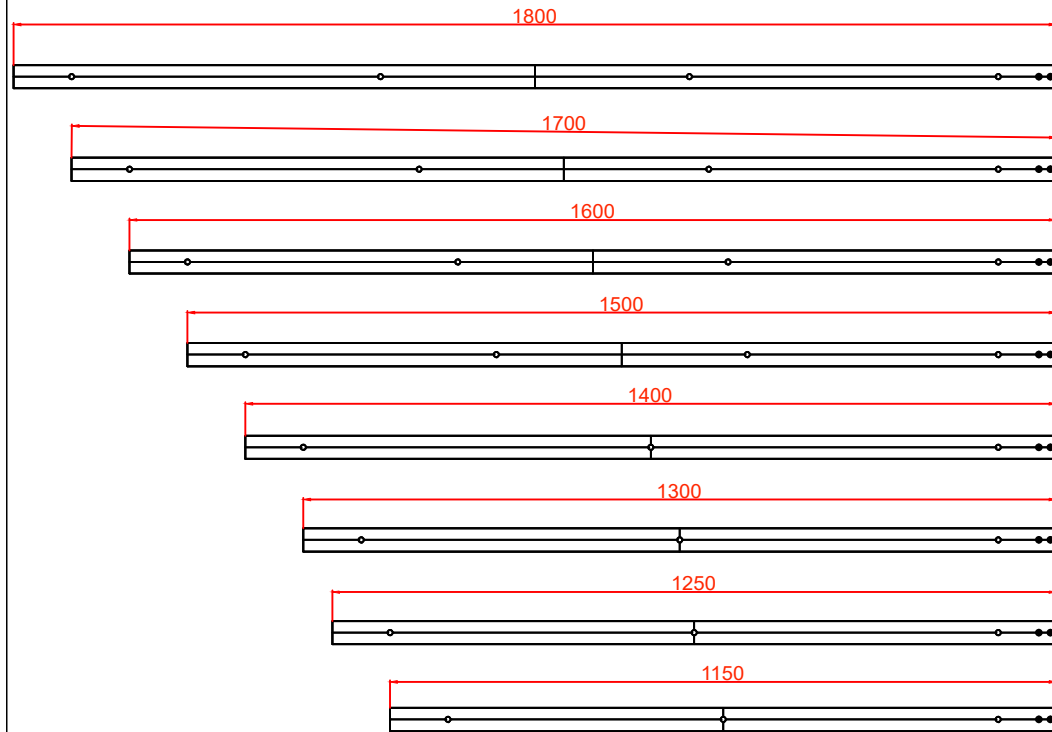

Mogą ulec zmianie bez powiadomienia - subject to change without notice!

Opis:			
Description:	Track hole position overview		
Model:	N/A	CAD-scale:	1:4
model:		Data:	1/3/2021
		date:	

E-mail: support@renodoors.eu
 Web: www.renodoors.eu

Mogą ulec zmianie bez powiadomienia - subject to change without notice!

Opis:			
Description:	Track hole position overview		
Model:	N/A	CAD-scale: 1:4	Data: 1/3/2021
model:			E-mail: support@renodoors.eu Web: www.renodoors.eu